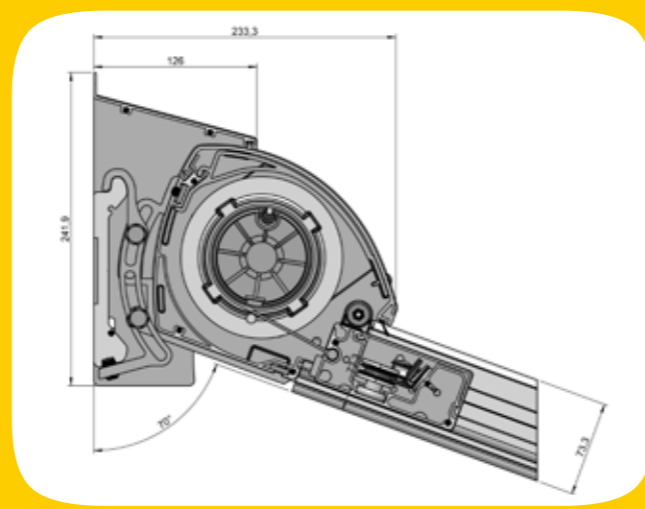

DOORSNEDE EN MAATVOERING