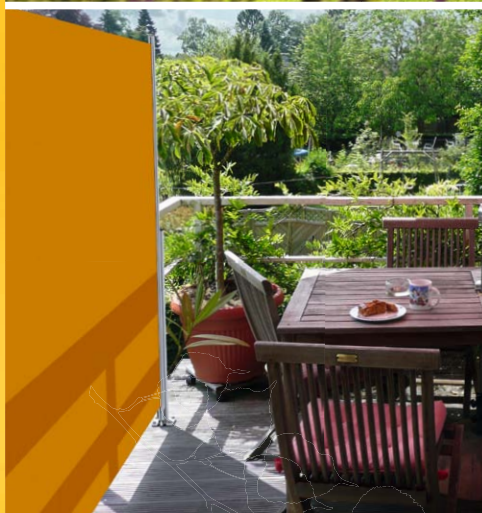

MICRO 700

ZIJWAARTS OPROLBAAR ZONNESCHERM

*"Kans op onweer?
Ach, die kranten schrijven
maar vaak!"*

*Gewoon
van het leven genieten!*

HUSOL[®]
ZONWERING

Een heerlijk plekje om te relaxen

Met het zijwaarts oprolbare zonnescherm MICRO 700 maakt u van uw balkon of loggia uw heel eigen plekje. Goed beschermd tegen zon, wind en vreemde blikken – het vakantiegevoel krijgt u er zomaar bij.