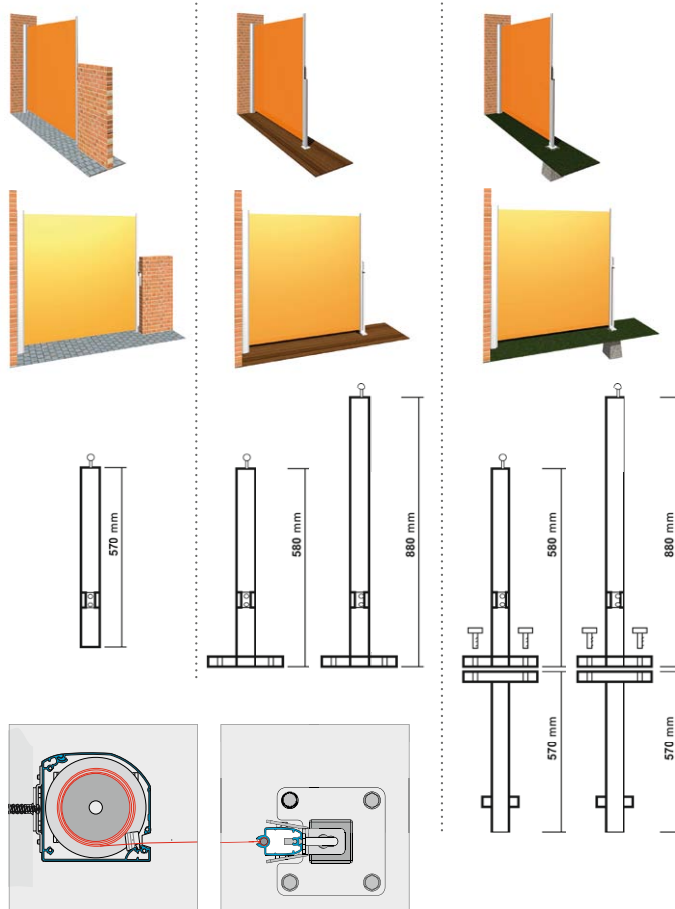

HUSOL®
ZONWERING

er geeft u graag advies:

Gewoon
van het leven genieten!

www.husol.nl