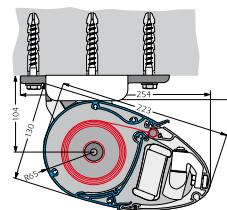

TECHNIEK

Certificering

TÜV-gekeurde
veiligheid
(tot 500 cm breedte
x 300 cm uitval)

EN 13561

Kwaliteit en techniek
volgens CE-norm

Garantie

5 jaar garantie
op alle Lewens-
systeemonderdelen

LIFE-garantie
LEWENS-zonnescher-
men staan voor:

L. EVENSVREUGDE
I. NTELLIGENTIE
F. LEXIBILITEIT
E. LEGANTIE

Technische kenmerken

TYPE	TOSCANA (VOLLEDIGE CASSETTE)
Breedte 1-delig	max. 550 cm
Uitvaldieptes (mogelijke armlengtes)	150 / 200 / 250 / 300 cm speciale armlengtes mogelijk (meerprijs)

Nauwkeurige productie in alle tussenliggende breedtes (tot op de centimeter)!

Aandrijving	motoraandrijving (elektromotor), windwerk (wormwieloverbrenging) desgewenst mogelijk (minderprijs)
Leveringsomvang, bevestiging	– incl. wand-/plafondconsoles voor beton B25 C20/25 (voor pluggen: FAZ II M12) – BELANGRIJK! Geef bij de bestelling a.u.b. aan of het om een wand- of plafondmontage gaat.
Framekleuren	– keuze uit 16 RAL-kleuren en 5 structuurlakken (kleurentabel, zie HUSOL-prijslijst) – zilverkleurig natuur: E6/EV 1 geëloxeerd; detailelementen zilverkleurig RAL 9006 (minderprijs) – speciale RAL-kleur (meerprijs) – speciale kleuren en effectlakken op aanvraag
Zonneschermdoeken	– uit onze LEWENS-collectie – merkacryl, spinbadgeverfd, zeer kleurecht – kwaliteitsnaigaren
Volant	– standaard zonder volant – volant mogelijk (meerprijs)
Extra uitrusting	– zon- en windautomaat – draadloze afstandsbediening/elektromotor met geïntegreerde draadloze bediening – steunpoten

Montage

Wand

Plafond

Dakspar

HUSOL®
ZONWERING

Uw dealer geeft u graag advies:

Gewoon
van het leven genieten!

WWW.HUSOL.NL