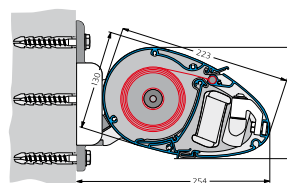

Montage

Wand

Plafond