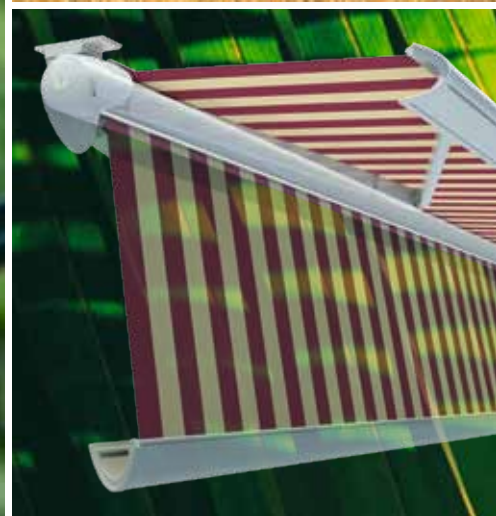

*Gewoon
van het leven genieten!*

HUSOL®
ZONWERING